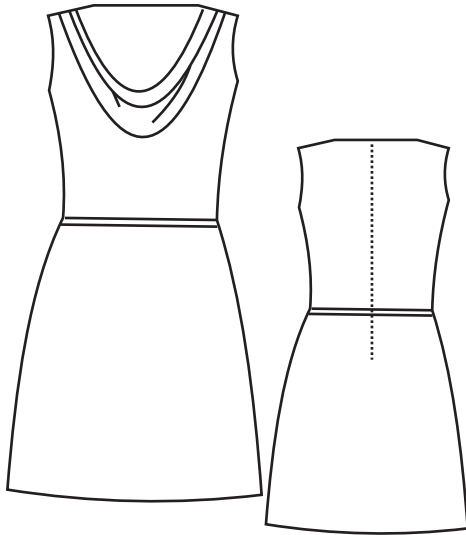

# LILA - Dresses - Line Sheet

Style # 0001

Size: s, M, L, XL  
Poly Cotton  
Green, Red, Black

Style # 0002

Size: S, M, L, XL  
Poly Cotton  
Red, Black Brown

Style # 0003

Size : S, M, L, XL  
Poly Cotton  
Green, Black

Style # 0004

Size: S, M, L, XL  
Cotton  
Red, Brown, Tan, Green