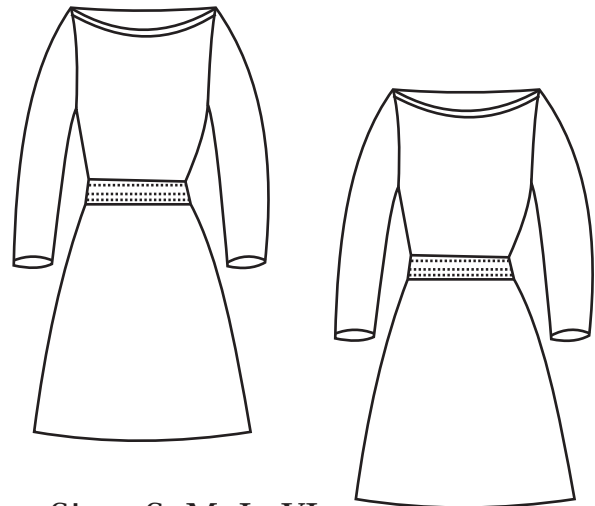

# LILA - Dresses - Line Sheet

Style # 0001

Size: s, M, L, XL  
Poly Cotton  
Green, Red, Black

Style # 0002

Size: S, M, L, XL  
Poly Cotton  
Red, Black Brown

Style # 0003

Size : S, M, L, XL  
Poly Cotton  
Green, Black

Style # 0004

Size: S, M, L, XL  
Cotton  
Red, Brown, Tan, Green