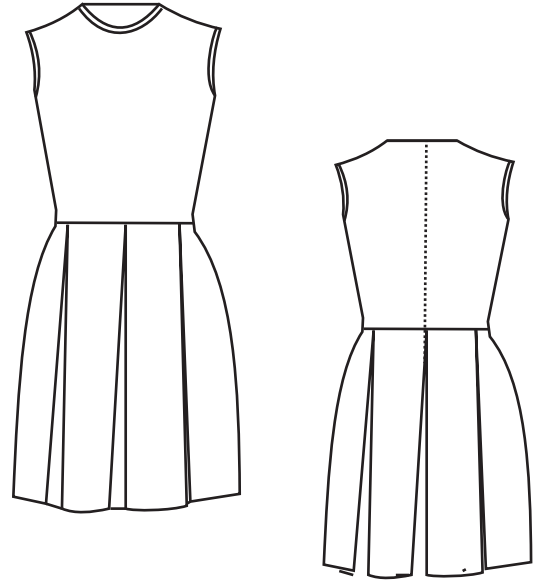

# LILA - Dresses - Line Sheet

Style # 0001

Size: s, M, L, XL  
Poly Cotton  
Green, Red, Black

Style # 0002

Size: S, M, L, XL  
Poly Cotton  
Red, Black Brown

Style # 0003

Size : S, M, L, XL  
Poly Cotton  
Green, Black

Style # 0004

Size: S, M, L, XL  
Cotton  
Red, Brown, Tan, Green