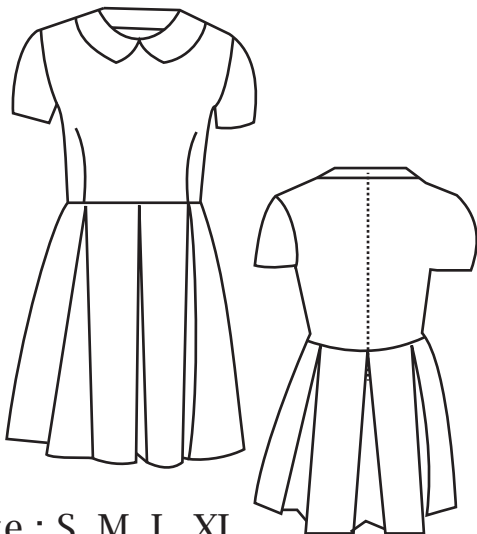

# LILA - Dresses - Line Sheet

Style # 0001

Size: s, M, L, XL  
Poly Cotton  
Green, Red, Black

Style # 0002

Size: S, M, L, XL  
Poly Cotton  
Red, Black Brown

Style # 0003

Size : S, M, L, XL  
Poly Cotton  
Green, Black

Style # 0004

Size: S, M, L, XL  
Cotton  
Red, Brown, Tan, Green